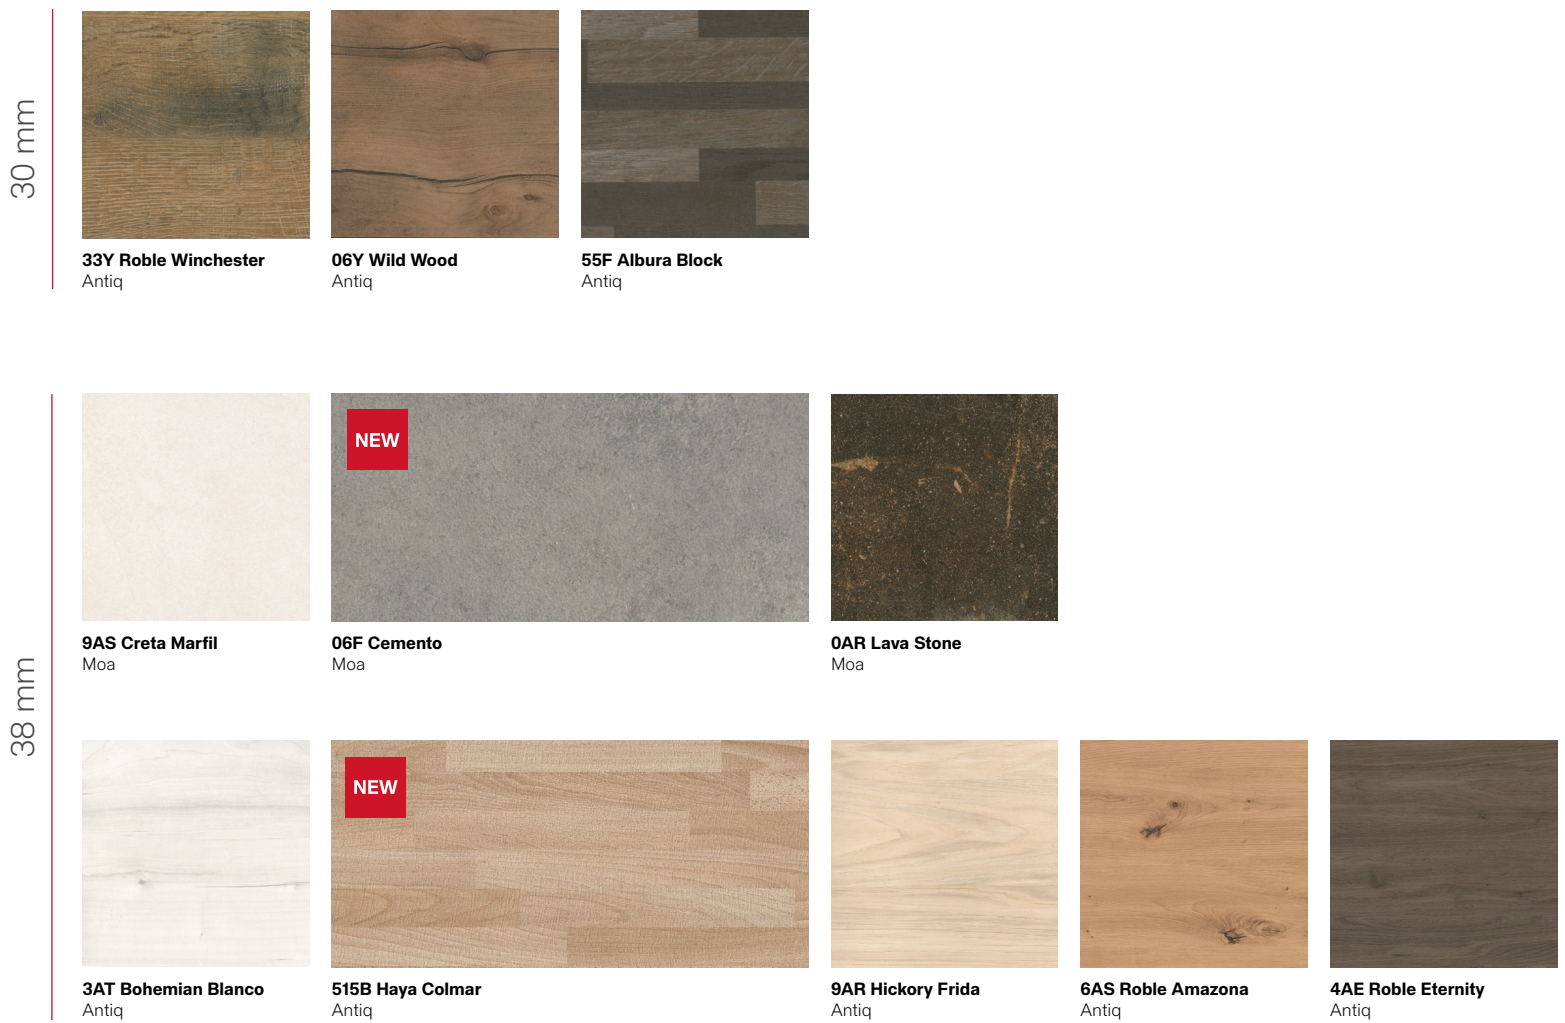

97D Negro Trento
Moa

1AT Mármol Hades
Balm

21Y Roble Olbia
Antiq

8AE Hygge Pine
Antiq

80Y Roble Hércules
Antiq

41G Roble Hera
Antiq

024 Haya Laminado
Antiq

43S Roble Block
Antiq

Fintop + | Xtrim | SQ

Además del color o diseño escogido para nuestra encimera, el acabado que lo acompaña es primordial, ya que es un elemento de nuestra cocina que tocamos diariamente. Fintop ofrece tres acabados: Antiq, que enfatiza el carácter rústico de las maderas; Moa, una textura efecto piedra que marida a la perfección con diseños pétreos; y Balm, una textura super mate y de agradable tacto cálido.