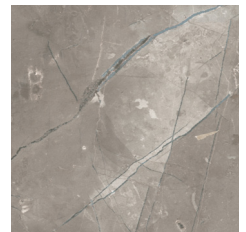

2AE Mármol Atenea
Balm